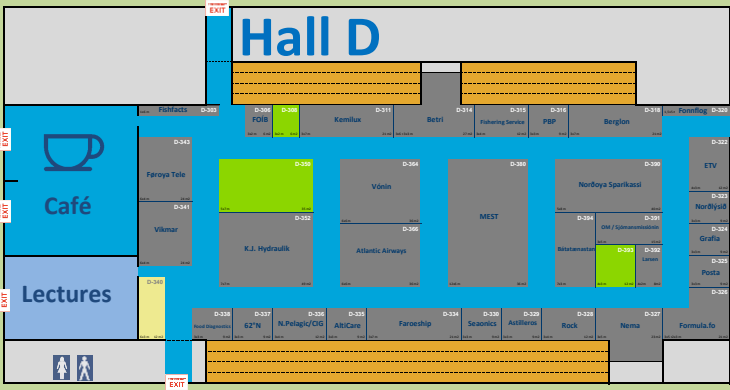

FLOORPLAN 2021

A-003	A-005	A-005	A-012	A-015	A-015	A-021	A-022	A-024
Kjølur						Nordbál	Nordbál	
24.6m	42.02	24.6m	42.02	24.6m	42.02	74.7m	49.02	74.7m

Outdoor

ENTRANCE

Restaurant Skálin

Last updated 23.10.2020