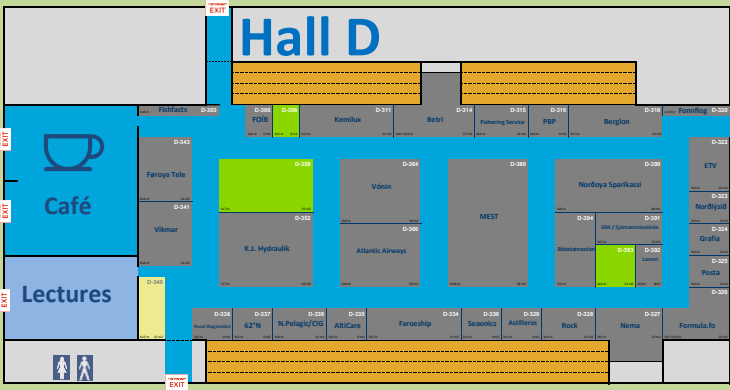

FLOORPLAN 2021

A-003	A-004	A-005	A-012	A-013	A-014	A-015	A-021	A-022	A-024
Kjølur							Nordbál	Nordbál	
24.0m	42.0m	24.0m	42.0m	42.0m	74.0m	42.0m	42.0m	74.0m	49.0m

Outdoor

ENTRANCE

- Main sponsors:
- Klaksvík kommuna
 - northpelagic
 - GRAFIA
 - NORÐLÝS